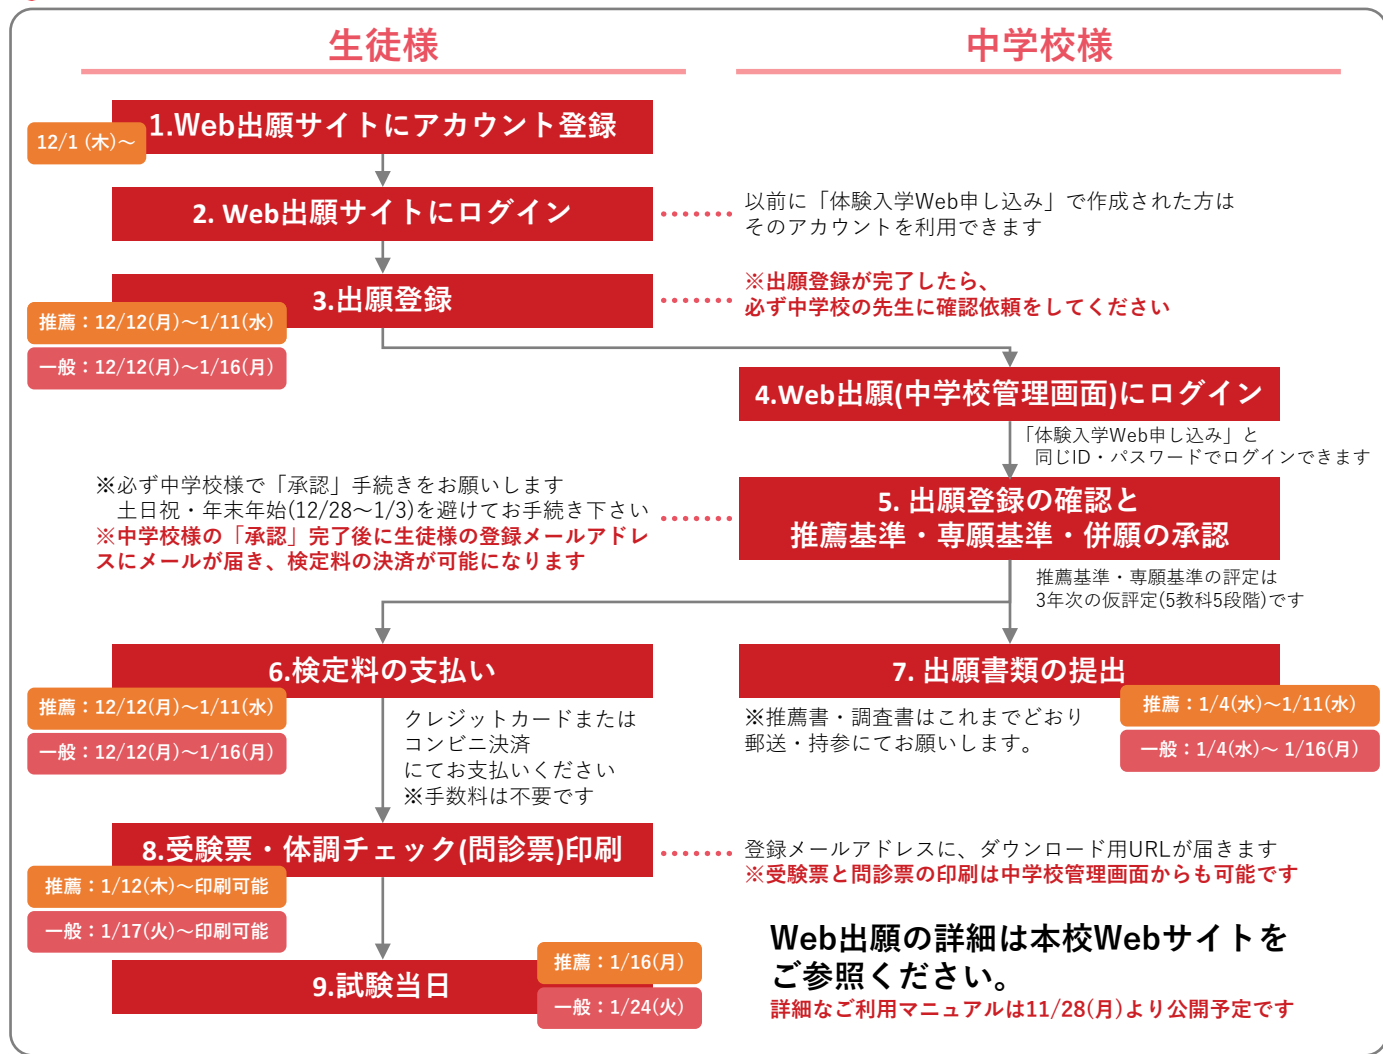

## Webで出願登録が可能になりました！

※出願は、Web出願または紙出願(従来どおり)のいずれかでお願いします

パソコン・タブレット・スマートフォンから出願登録できます。

[https://angel.kamimura.ac.jp/webex\\_app/user](https://angel.kamimura.ac.jp/webex_app/user)

サイト公開  
12/1(木)

### Web出願から入試当日までの流れ

### 紙出願(従来どおり)から入試当日までの流れ